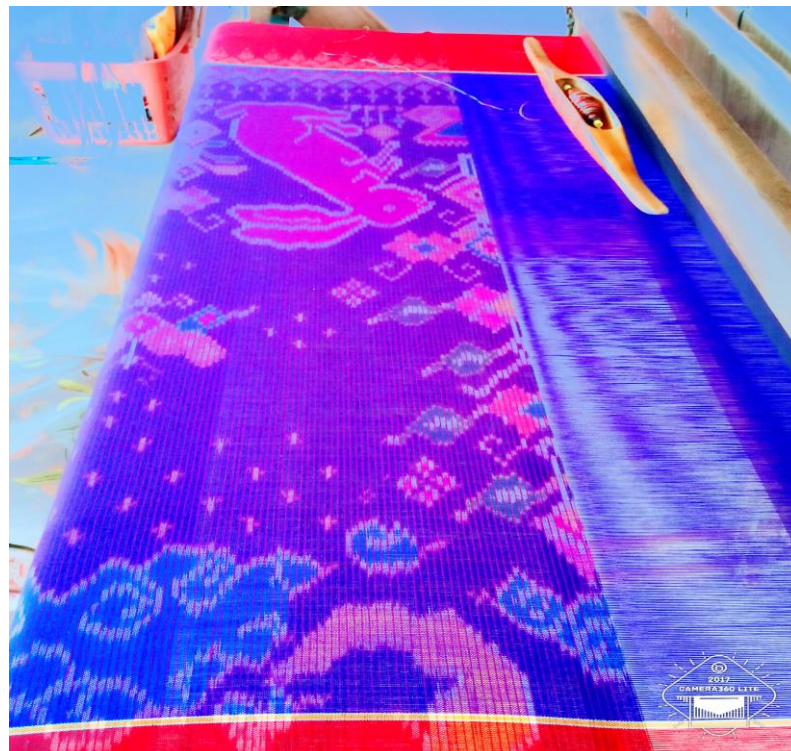

ภูมิปัญญาท้องถิ่น ประเภทด้านหัตถกรรม/สิ่งประดิษฐ์
การทอผ้าไหม/ผ้าด้ายสังเคราะห์
นางมะลิ ถนอมสิน ๒๕ หมู่ ๗ ต.พรสำราญ (เจ้าของภูมิปัญญา)